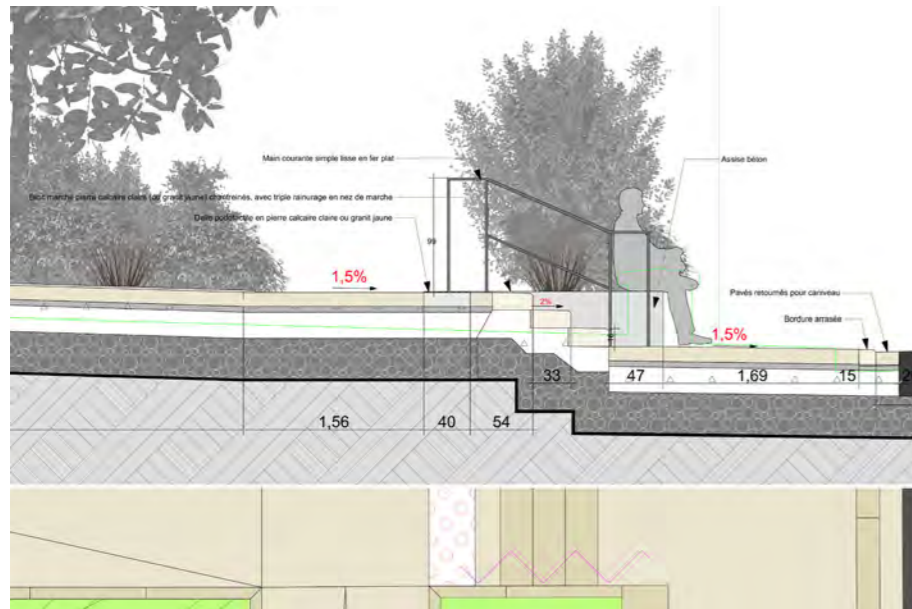

Place du Marché au blé

Lagny sur Marne (Seine et Marne)

AMÉNAGEMENTS URBAINS ET PAYSAGE

Localisation : Lagny sur Marne (77)
Maître d'Ouvrage : Ville de Lagny sur Marne
Maîtrise d'Œuvre :
• BET : LOGABAT (mandataire)
• Architecture et paysage : ARVAL
Programme : Mission d'études pour la place du Marché au blé - Vacheresse
Mission : en cours
Coût travaux : 1 600 000 € HT